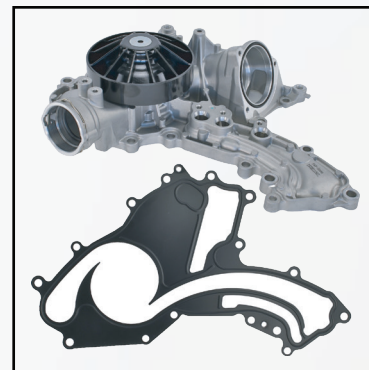

GMB # 125-6090
OE # FT4Z8501E

GMB # 125-0023
OE # MCK1052

GMB # 147-3090
OE # 2782001201

GMB NO	OE#	MAKAE	MODEL	VIO
125-6090	FT4Z8501E	FORD LINCOLN	EDGE, F-150 (2021-2015) CONTINENTAL, MKX, MKZ, NAUTILUS (2021-2016)	723,135
125-0023	MCK1052	FORD	F-250 SUPER DUTY, F-350 SUPER DUTY (2016-2011)	525,794
147-3090	2782001201	MERCEDES	CL550, CLS550, E550, GL450, GL550, GLS550, ML550, S550, SL550 (2020-2011)	195,279